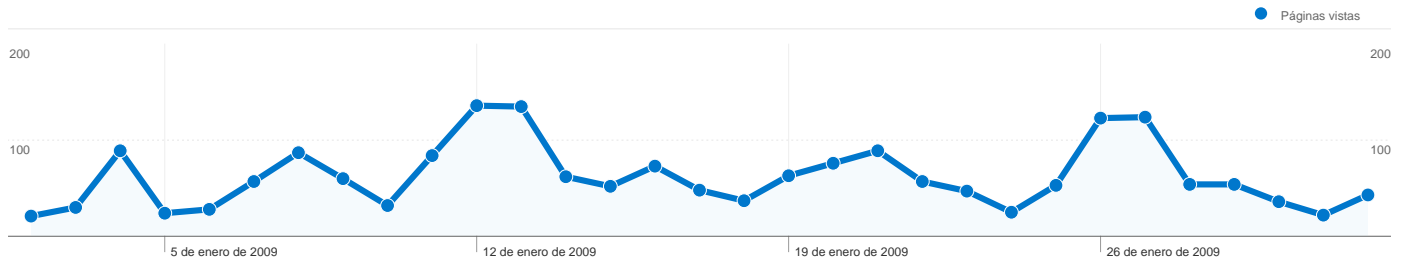

Visión general de las fuentes de tráfico

02/01/2009 - 01/02/2009

En comparación con: Sitio

Todas las fuentes de tráfico han enviado un total de 846 visitas.

14,07% Tráfico directo

20,45% Sitios web de referencia

Gráfico de visitas por ubicación

En comparación con: Sitio

846 visitas provinieron de 25 países/territorios.

Uso del sitio

País/territorio	Visitas	Páginas/visita	Promedio de tiempo en el sitio	Porcentaje de visitas nuevas	Porcentaje de abandonos
Visitas 846 Porcentaje del total del sitio: 100,00%	Páginas/visita 2,27 Promedio del sitio: 2,27 (0,00%)	Promedio de tiempo en el sitio 00:02:24 Promedio del sitio: 00:02:24 (0,00%)	Porcentaje de visitas nuevas 69,39% Promedio del sitio: 69,15% (0,34%)	Porcentaje de abandonos 57,92% Promedio del sitio: 57,92% (0,00%)	
Spain	740	2,38	00:02:30	65,14%	55,27%
Mexico	28	1,64	00:00:35	100,00%	67,86%
Argentina	12	1,75	00:00:47	100,00%	75,00%
United States	10	1,80	00:00:27	100,00%	70,00%
Venezuela	10	1,20	00:00:33	100,00%	90,00%
Peru	6	1,50	00:18:04	100,00%	66,67%
Colombia	6	1,50	00:00:14	100,00%	66,67%
Chile	4	1,00	00:00:00	100,00%	100,00%
France	3	1,00	00:00:00	100,00%	100,00%
Germany	3	2,67	00:01:02	100,00%	66,67%

1 - 10 de 25

Visión general del contenido

En comparación con: Sitio

Las páginas de este sitio se han visitado un total de 1.921 veces.

 **1.921** Páginas vistas

 **1.454** Visitas únicas

 **57,92%** Porcentaje de abandonos