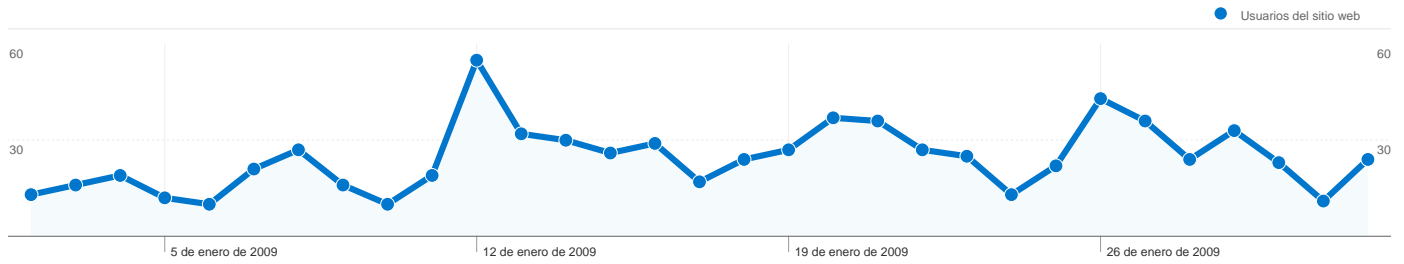

Uso del sitio

846 Visitas

57,92% Porcentaje de abandonos

1.921 Páginas vistas

00:02:24 Promedio de tiempo en el sitio

2,27 Páginas/visita

69,15% Porcentaje de visitas nuevas

Visión general de usuarios

Usuarios del sitio web
621

Gráfico de visitas por ubicación world

Visión general de las fuentes de tráfico

- **Motores de búsqueda**
554,00 (65,48%)
- **Sitios web de referencia**
173,00 (20,45%)
- **Tráfico directo**
119,00 (14,07%)

Visión general del contenido

Páginas	Páginas vistas	Porcentaje de páginas vistas
/index.php	521	27,12%
/2008/12/19/el-consejo-de-	130	6,77%
/2009/01/03/solicitud-de-	43	2,24%
/2008/12/26/iniciativa-	41	2,13%
/2008/12/04/un-tercio-de-los-	37	1,93%

Visión general de usuarios

En comparación con: Sitio

621 usuarios han visitado este sitio.

846 Visitas

621 Usuario único absoluto

1.921 Páginas vistas

2,27 Promedio de páginas vistas

00:02:24 Tiempo en el sitio