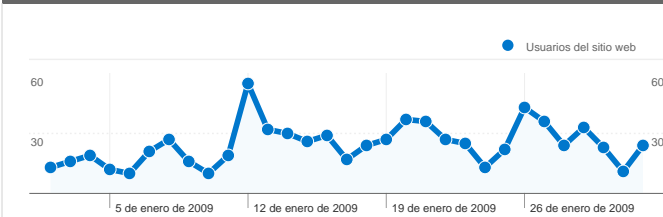

Uso del sitio

846 Visitas

57,92% Porcentaje de abandonos

1.921 Páginas vistas

00:02:24 Promedio de tiempo en el sitio

2,27 Páginas/visita

69,15% Porcentaje de visitas nuevas

Visión general de usuarios

Usuarios del sitio web
621

Gráfico de visitas por ubicación world

Visión general de las fuentes de tráfico

- **Motores de búsqueda**
554,00 (65,48%)
- **Sitios web de referencia**
173,00 (20,45%)
- **Tráfico directo**
119,00 (14,07%)

Visión general de usuarios

En comparación con: Sitio

621 usuarios han visitado este sitio.

846 Visitas

621 Usuario único absoluto

1.921 Páginas vistas

2,27 Promedio de páginas vistas

00:02:24 Tiempo en el sitio

Gráfico de visitas por ubicación

En comparación con: Sitio

846 visitas provinieron de 25 países/territorios.

Uso del sitio

País/territorio	Visitas	Páginas/visita	Promedio de tiempo en el sitio	Porcentaje de visitas nuevas	Porcentaje de abandonos
Visitas 846 Porcentaje del total del sitio: 100,00%	Páginas/visita 2,27 Promedio del sitio: 2,27 (0,00%)	Promedio de tiempo en el sitio 00:02:24 Promedio del sitio: 00:02:24 (0,00%)	Porcentaje de visitas nuevas 69,39% Promedio del sitio: 69,15% (0,34%)	Porcentaje de abandonos 57,92% Promedio del sitio: 57,92% (0,00%)	
Spain	740	2,38	00:02:30	65,14%	55,27%
Mexico	28	1,64	00:00:35	100,00%	67,86%
Argentina	12	1,75	00:00:47	100,00%	75,00%
United States	10	1,80	00:00:27	100,00%	70,00%
Venezuela	10	1,20	00:00:33	100,00%	90,00%
Peru	6	1,50	00:18:04	100,00%	66,67%
Colombia	6	1,50	00:00:14	100,00%	66,67%
Chile	4	1,00	00:00:00	100,00%	100,00%
France	3	1,00	00:00:00	100,00%	100,00%
Germany	3	2,67	00:01:02	100,00%	66,67%