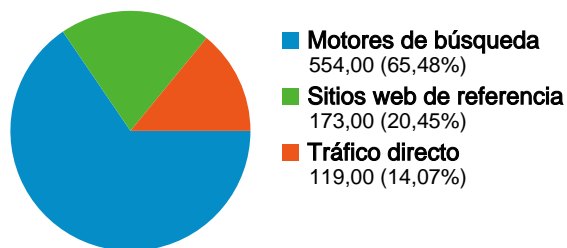

Fuentes de tráfico principales

Fuentes	Visitas	Porcentaje de visitas	Palabras clave	Visitas	Porcentaje de visitas
google (organic)	537	63,48%	bateratzen	18	3,25%
(direct) ((none))	119	14,07%	redsolidaria.info	12	2,17%
txokodigital.com (referral)	41	4,85%	hikaateneo gasteiz	8	1,44%
es.blogring.org (referral)	31	3,66%	rasgos españoles	8	1,44%
netvibes.com (referral)	19	2,25%	anteproyecto ley de	7	1,26%