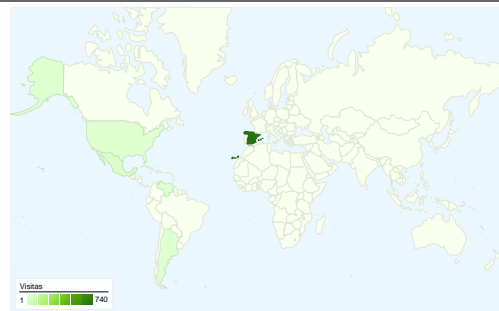

Uso del sitio

846 Visitas

57,92% Porcentaje de abandonos

1.921 Páginas vistas

00:02:24 Promedio de tiempo en el sitio

2,27 Páginas/visita

69,15% Porcentaje de visitas nuevas

Visión general de usuarios

Usuarios del sitio web
621

Gráfico de visitas por ubicación world

Visión general de las fuentes de tráfico

- **Motores de búsqueda**
554,00 (65,48%)
- **Sitios web de referencia**
173,00 (20,45%)
- **Tráfico directo**
119,00 (14,07%)

Visión general de las fuentes de tráfico

02/01/2009 - 01/02/2009

En comparación con: Sitio

Todas las fuentes de tráfico han enviado un total de 846 visitas.

14,07% Tráfico directo

20,45% Sitios web de referencia

Gráfico de visitas por ubicación

En comparación con: Sitio

846 visitas provinieron de 25 países/territorios.

Uso del sitio

País/territorio	Visitas	Páginas/visita	Promedio de tiempo en el sitio	Porcentaje de visitas nuevas	Porcentaje de abandonos
Visitas 846 Porcentaje del total del sitio: 100,00%	Páginas/visita 2,27 Promedio del sitio: 2,27 (0,00%)	Promedio de tiempo en el sitio 00:02:24 Promedio del sitio: 00:02:24 (0,00%)	Porcentaje de visitas nuevas 69,39% Promedio del sitio: 69,15% (0,34%)	Porcentaje de abandonos 57,92% Promedio del sitio: 57,92% (0,00%)	
Spain	740	2,38	00:02:30	65,14%	55,27%
Mexico	28	1,64	00:00:35	100,00%	67,86%
Argentina	12	1,75	00:00:47	100,00%	75,00%
United States	10	1,80	00:00:27	100,00%	70,00%
Venezuela	10	1,20	00:00:33	100,00%	90,00%
Peru	6	1,50	00:18:04	100,00%	66,67%
Colombia	6	1,50	00:00:14	100,00%	66,67%
Chile	4	1,00	00:00:00	100,00%	100,00%
France	3	1,00	00:00:00	100,00%	100,00%
Germany	3	2,67	00:01:02	100,00%	66,67%