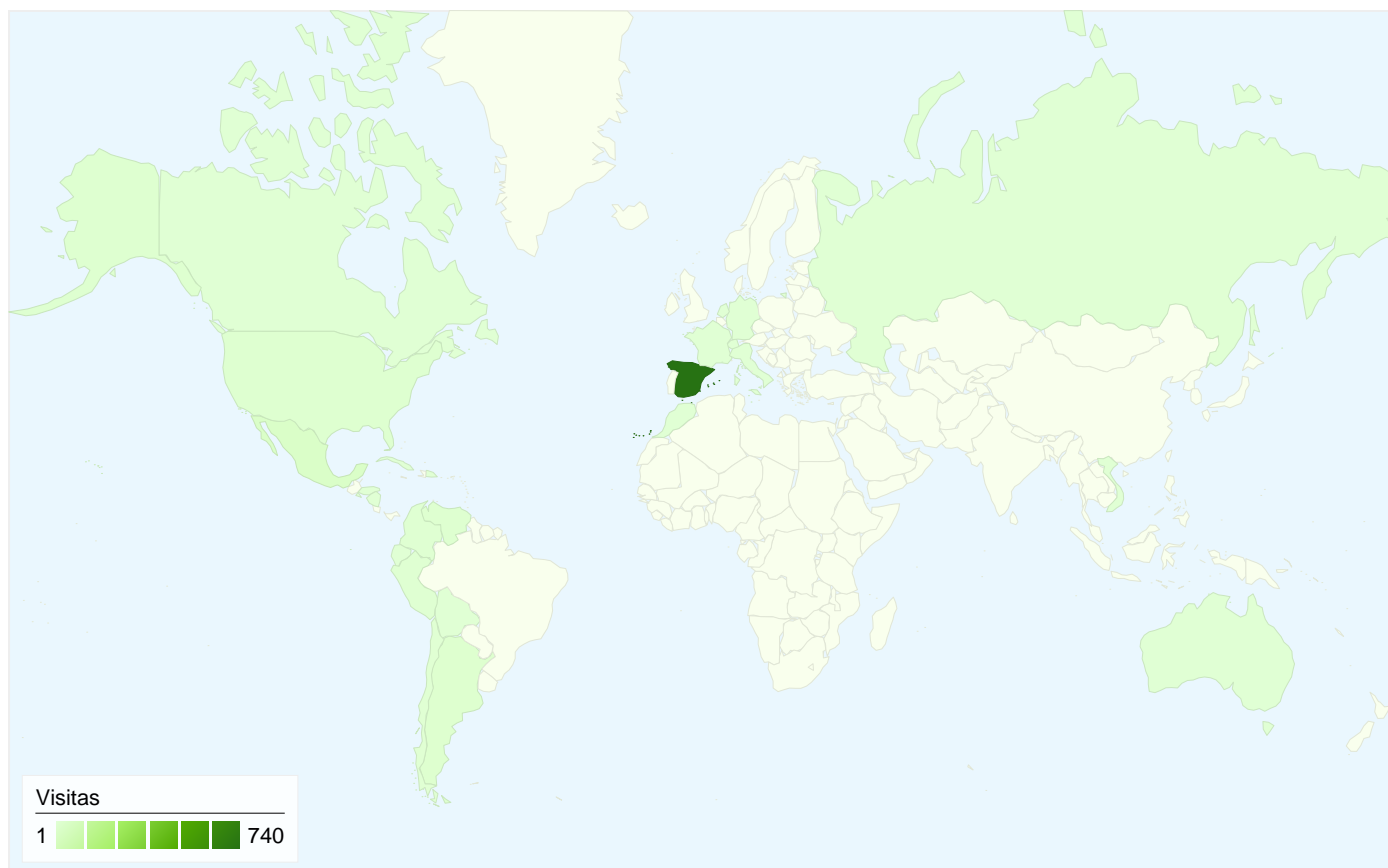

Usuarios del sitio web
621

Gráfico de visitas por ubicación world

Visión general de las fuentes de tráfico

- **Motores de búsqueda**
554,00 (65,48%)
- **Sitios web de referencia**
173,00 (20,45%)
- **Tráfico directo**
119,00 (14,07%)

Visión general de las fuentes de tráfico

02/01/2009 - 01/02/2009

En comparación con: Sitio

Todas las fuentes de tráfico han enviado un total de 846 visitas.

14,07% Tráfico directo

20,45% Sitios web de referencia

65,48% Motores de búsqueda

Fuentes de tráfico principales

Fuentes	Visitas	Porcentaje de visitas	Palabras clave	Visitas	Porcentaje de visitas
google (organic)	537	63,48%	bateratzen	18	3,25%
(direct) ((none))	119	14,07%	redsolidaria.info	12	2,17%
txokodigital.com (referral)	41	4,85%	hikaateneo gasteiz	8	1,44%
es.blogring.org (referral)	31	3,66%	rasgos españoles	8	1,44%
netvibes.com (referral)	19	2,25%	anteproyecto ley de	7	1,26%

Gráfico de visitas por ubicación

En comparación con: Sitio

846 visitas provinieron de 25 países/territorios.

Uso del sitio

País/territorio	Visitas	Páginas/visita	Promedio de tiempo en el sitio	Porcentaje de visitas nuevas	Porcentaje de abandonos
Visitas 846 Porcentaje del total del sitio: 100,00%	Páginas/visita 2,27 Promedio del sitio: 2,27 (0,00%)	Promedio de tiempo en el sitio 00:02:24 Promedio del sitio: 00:02:24 (0,00%)	Porcentaje de visitas nuevas 69,39% Promedio del sitio: 69,15% (0,34%)	Porcentaje de abandonos 57,92% Promedio del sitio: 57,92% (0,00%)	
Spain	740	2,38	00:02:30	65,14%	55,27%
Mexico	28	1,64	00:00:35	100,00%	67,86%
Argentina	12	1,75	00:00:47	100,00%	75,00%
United States	10	1,80	00:00:27	100,00%	70,00%
Venezuela	10	1,20	00:00:33	100,00%	90,00%
Peru	6	1,50	00:18:04	100,00%	66,67%
Colombia	6	1,50	00:00:14	100,00%	66,67%
Chile	4	1,00	00:00:00	100,00%	100,00%
France	3	1,00	00:00:00	100,00%	100,00%
Germany	3	2,67	00:01:02	100,00%	66,67%