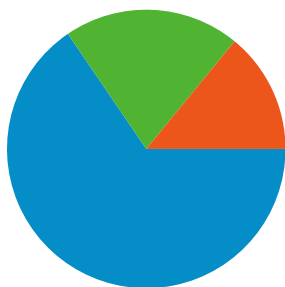

Uso del sitio

846 Visitas

57,92% Porcentaje de abandonos

1.921 Páginas vistas

00:02:24 Promedio de tiempo en el sitio

2,27 Páginas/visita

69,15% Porcentaje de visitas nuevas

Visión general de usuarios

Usuarios del sitio web
621

Gráfico de visitas por ubicación world

Visión general de las fuentes de tráfico

- **Motores de búsqueda**
554,00 (65,48%)
- **Sitios web de referencia**
173,00 (20,45%)
- **Tráfico directo**
119,00 (14,07%)

Visión general de usuarios

En comparación con: Sitio

621 usuarios han visitado este sitio.

846 Visitas

621 Usuario único absoluto

1.921 Páginas vistas

2,27 Promedio de páginas vistas

00:02:24 Tiempo en el sitio

1 - 10 de 25

Visión general del contenido

En comparación con: Sitio

Las páginas de este sitio se han visitado un total de 1.921 veces.

 **1.921** Páginas vistas

 **1.454** Visitas únicas

 **57,92%** Porcentaje de abandonos