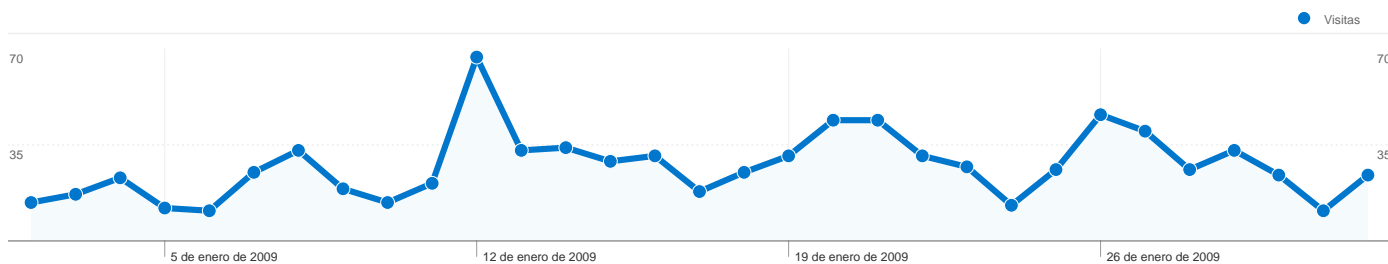

Visión general de usuarios

En comparación con: Sitio

621 usuarios han visitado este sitio.

846 Visitas

621 Usuario único absoluto

1.921 Páginas vistas

2,27 Promedio de páginas vistas

00:02:24 Tiempo en el sitio

57,92% Porcentaje de abandonos

69,15% Nuevas visitas

Perfil técnico

Navegador	Visitas	Porcentaje de visitas	Velocidad de conexión	Visitas	Porcentaje de visitas
Internet Explorer	558	65,96%	Unknown	457	54,02%
Firefox	259	30,61%	DSL	245	28,96%
Safari	11	1,30%	Cable	114	13,48%
Mozilla	8	0,95%	T1	26	3,07%
Chrome	6	0,71%	Dialup	4	0,47%

Visión general de las fuentes de tráfico

02/01/2009 - 01/02/2009

En comparación con: Sitio

Todas las fuentes de tráfico han enviado un total de 846 visitas.

14,07% Tráfico directo

20,45% Sitios web de referencia