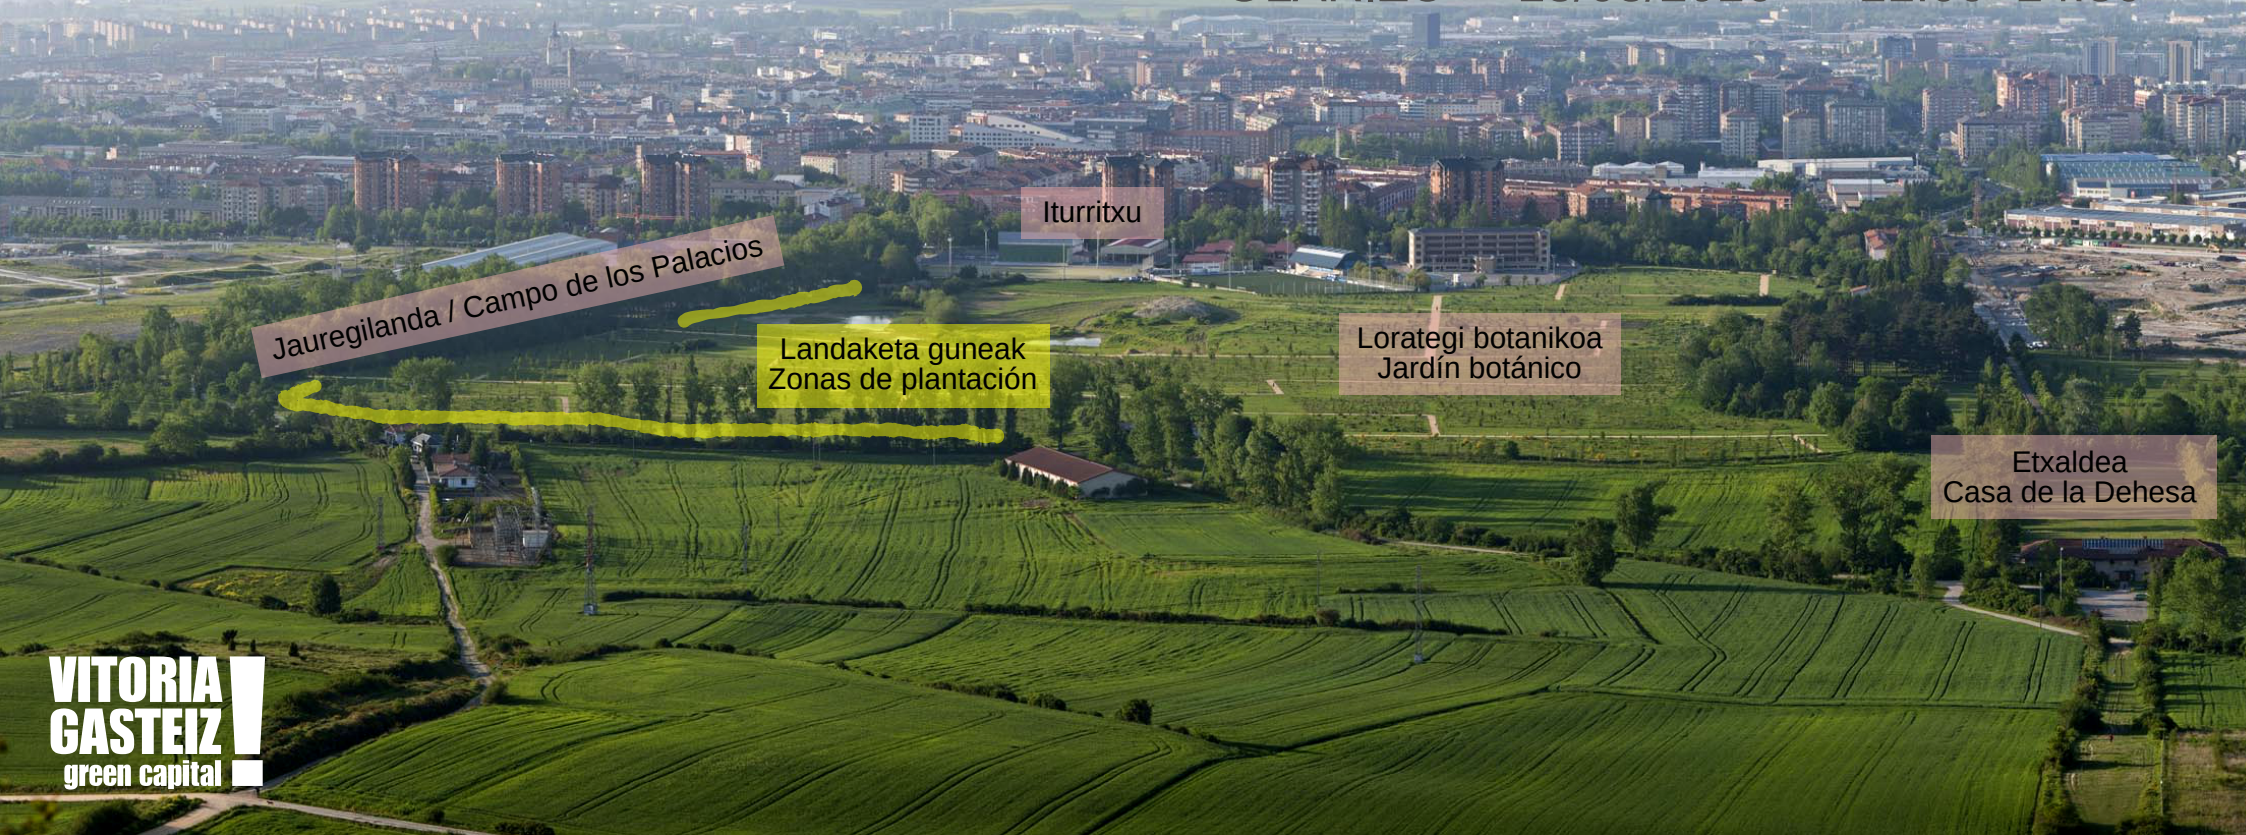

Landaketa herrikoia  
250.000 zuhaitz eta zuhaxka  
OLARIZU 2016/03/13 11:00 14:30

Plantación ciudadana  
250.000 árboles y arbustos  
OLARIZU 13/03/2016 11:00 14:30

Landaketa gunea horiz dago markatuta. Sarbidea Jauregilanda kaletik izango da. Landaketaren ondoren, diplomak eta hamarretakoa emango dira Olarizuko Etxaldean, eta hainbat jarduera eta Lorategi Botanikoa bisitatzeko aukera emango da.

La zona de plantación está marcada en amarillo. El acceso es por Campo de los Palacios. Tras la plantación, en la Casa de la Dehesa de Olarizu se hará entrega de diplomas, un aperitivo y se ofrecerán actividades y visitas a la exposición del Jardín Botánico.