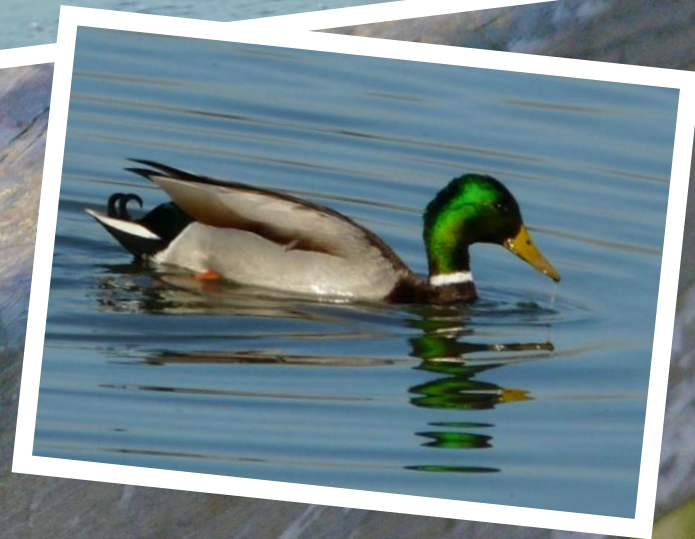

Abenduaren 1a 10:00-14:00
Interpretazio-irteera
Irteera Urturi (golf zelaiko aparkalekua)

1 de diciembre 10:00-14:00
Salida interpretativa
Salida: Urturi (parking campo de golf)

Iniciación a la observación de aves por el Parque Natural de Izki Hegaztien behaketarako hastapen Izki Parke Naturalaren zehar